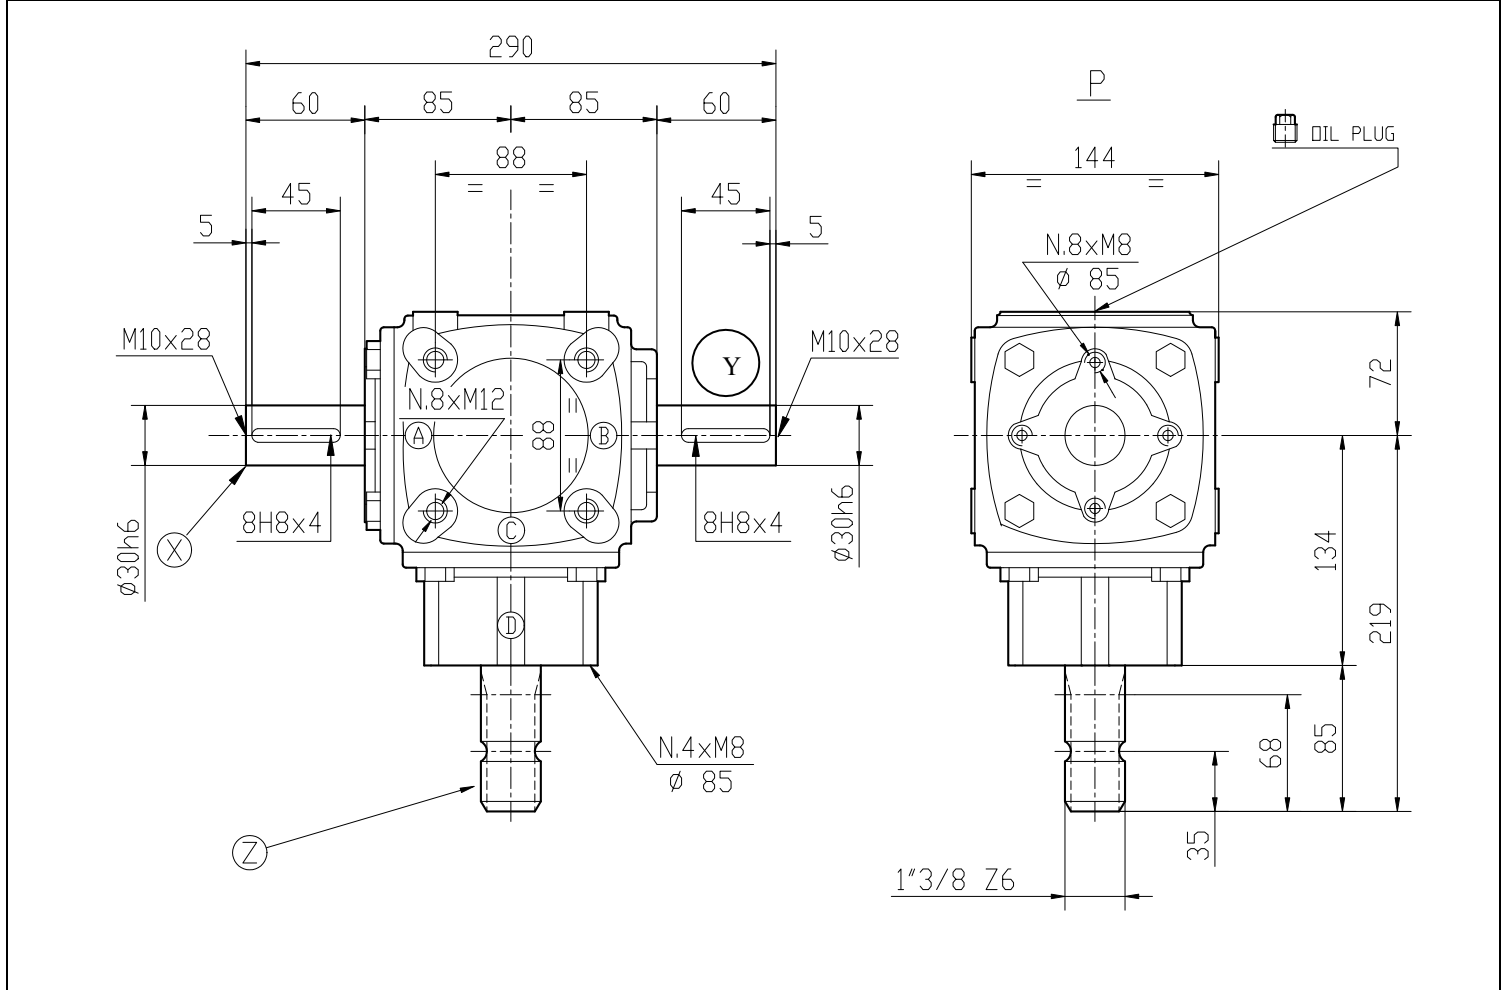

<b>Codice Prodotto</b> <i>Product Code</i>	<b>9.259.032.00</b>	 Fornito Privo di Lubrificante! Supplied without oil!
<b>Descrizione</b> <i>Description</i>	<b>T-19A</b>	

Tipo * Type *	Rapporto Ratio	Giri entrata Input r.p.m.	Potenza entrata Input Power [kW]	Momento Torcente Uscita Output Torque [daNm]	Peso Weight [kg]	Albero Ingresso Input shaft	Sensi di Rotazione Direction of Rotation
0	1:1	540	23	29	15,4	<b>X-Y-Z</b>	

\* Tipo: M= Moltiplicatore di Giri R= Riduttori di Giri 0= Rinvio 1:1 RC= Riduttore Cambio di Velocità MC= Moltiplicatore Cambio di Velocità  
 \* Type: M= Speed Increaser R= Reducer 0= Gearbox 1:1 RC= Speed-Change Reducer MC= Speed-Change Increaser